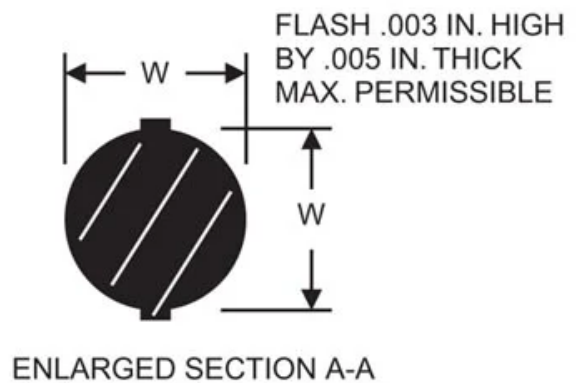

# AS568-006

in O-Ring

## Specifications

DUROMETER	
ITEM NAME	
NOMINAL I.D. (IN-)	1/8

TUBE SIZE O.D. (IN)	
ACTUAL SIZE I.D. (IN)	0.114
ACTUAL SIZE W (IN)	0.07
PRODUCT TYPE	O-Ring
MANUFACTURER	RPM Mechanical, Inc.
VOLUME (IN3)	0.0022
VOLUME (CM3)	0.036