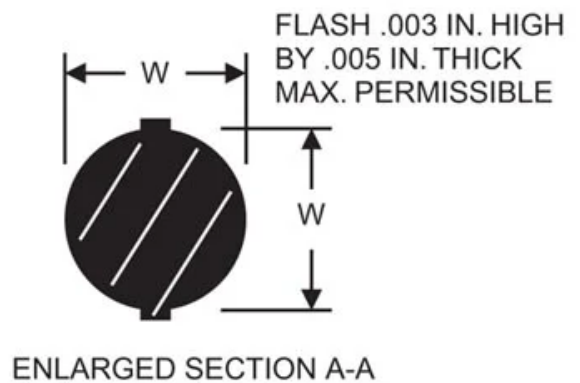

# AS568-201

in O-Ring

## Specifications

DUROMETER	
ITEM NAME	
NOMINAL I.D. (IN-)	3/16

TUBE SIZE O.D. (IN)	
ACTUAL SIZE I.D. (IN)	0.171
ACTUAL SIZE W (IN)	0.139
PRODUCT TYPE	O-Ring
MANUFACTURER	RPM Mechanical, Inc.
VOLUME (IN3)	0.0148
VOLUME (CM3)	0.243